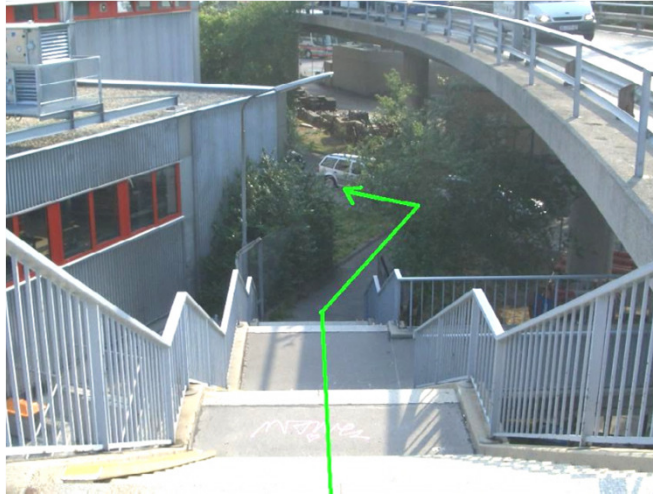

easyjobs® 
your career!

Fußweg von Spittelau zu easystaff (Dauer ca. 7min)

1.) Station „Spittelau“ (U4, U6, S-Bahn) / Ausgang „Döblinger Hauptstraße“ / durch den Skywalk

2.) Nach dem Skywalk scharf links die Stiegen hinunter

3.) Geradeaus weiter (nicht nochmals die Stiegen hinunter!)

4.) Geradeaus weiter bis ans Ende der Brücke

Fußweg von Spittelau zu easystaff (Dauer ca. 7min)

5.) Stiegenabgang hinunter / nach links

6.) Geradeaus weiter